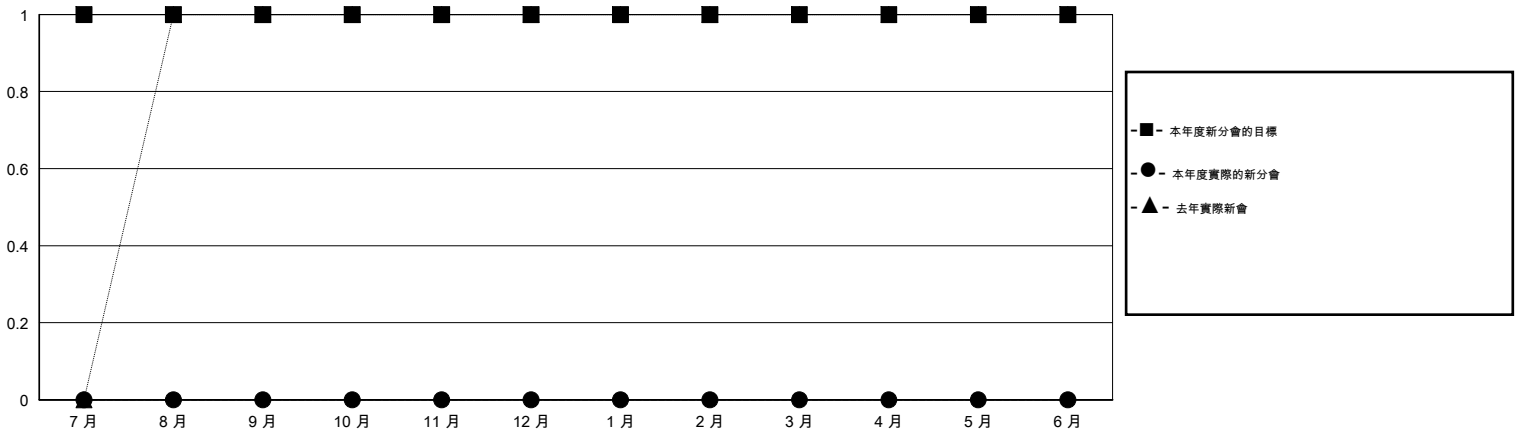

目標與實際新會累積

目標和實際會員累積

已取消的分會: 1

64 CLUBS OF 71 增添1位或以上的新會員

性別分佈

男 2,054 (75.38%)  
女 671 (24.62%)

放棄的會員

[點擊這裡取得健康評估資料](#)