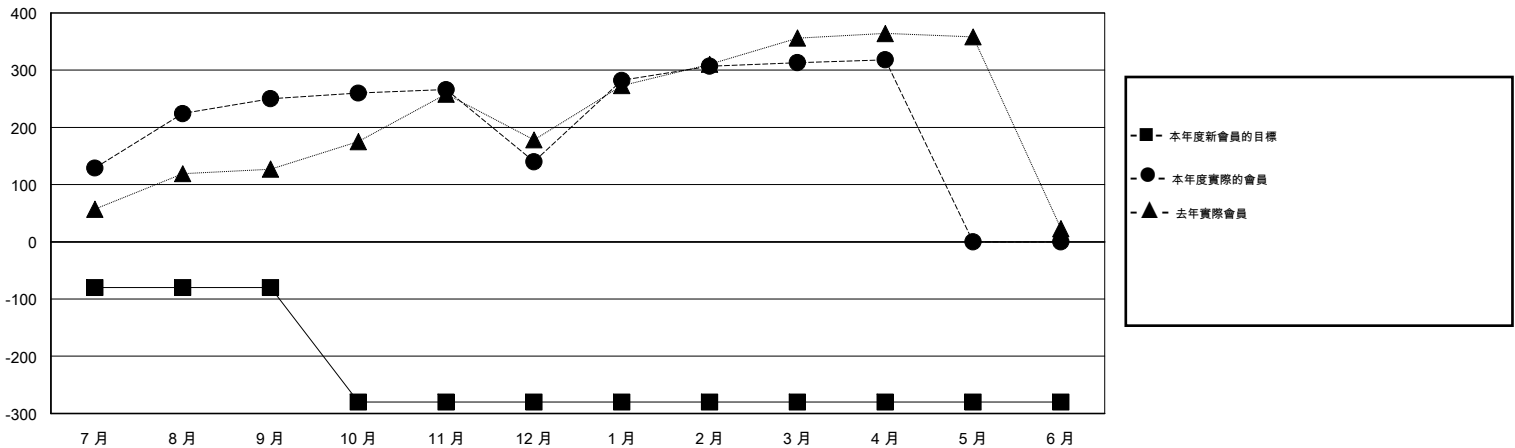

# MONTHLY MEMBERSHIP PROGRESS REPORT

District 300 C1

Results as of: 4/30/2015

GMT: PEI-JEN CHEN

地點 REP OF CHINA

GMT憲章區 5

分會					位會員@每位須繳				
成果 2014-2015					成果 2014-2015				
季	新分會目標	新會	會員流失的分會	淨增/減	季	新會員目標	增加的授証/新會員	退會人數	淨增/減
7月/8月/9月	1	0	1	-1	7月/8月/9月	-80	324	74	250
10月/11月/12月	0	0	0	0	10月/11月/12月	-200	25	135	-110
1月/2月/3月	0	0	0	0	1月/2月/3月	0	178	5	173
4月/5月/6月	0	0	0	0	4月/5月/6月	0	6	1	5

目標與實際新會累積

目標和實際會員累積

已取消的分會: 1

64 CLUBS OF 71 增添1位或以上的新會員

性別分佈

男 2,054 (75.38%)  
女 671 (24.62%)

放棄的會員

[點擊這裡取得健康評估資料](#)